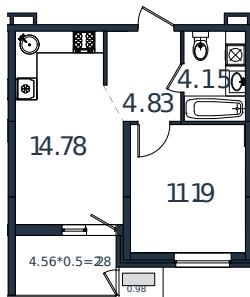

# Квартира №13

1К-квартира 38.23 м<sup>2</sup>

5 670 000 ₽

Жилой комплекс

Инсити

Адрес

г. Краснодар, посёлок Берёзовый, улица имени Профессора Малигонова

Срок сдачи

II квартал 2026 г.

Проект  
Номер на этаже  
Этаж  
Корпус  
Секция  
Заселение  
Отделка

МОНО квартал  
13  
3 из 8  
Литер 2  
1  
IV квартал 2025 г.  
Предчистовая

1 этаж