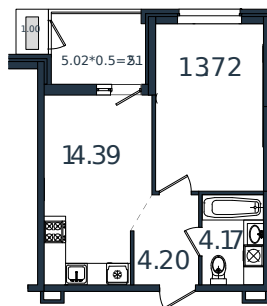

Квартира №10

1К-квартира 39.85 м²

5 917 500 Р

Жилой комплекс

Инсити

Адрес

г. Краснодар, посёлок Берёзовый, улица имени Профессора Малигонова

Срок сдачи

II квартал 2026 г.

Проект
Номер на этаже
Этаж
Корпус
Секция
Заселение
Отделка

МОНО квартал
10
3 из 8
Литер 2
1
IV квартал 2025 г.
Предчистовая

1 этаж