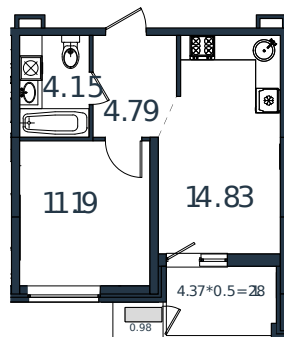

# Квартира № 6

1 этаж

1К-квартира 38.12 м²

4 882 981 ₽

Проект	МОНО квартал
Номер на этаже	6
Этаж	2 из 8
Корпус	Литер 2
Секция	1
Заселение	2025 г.
Отделка	Готовая отделка

+7(861)210-35-75

 ИНСИТИ  
ДЕВЕЛОПМЕНТ