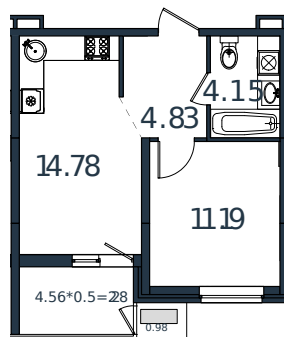

# Квартира № 4

1 этаж

1К-квартира 38.21 м²

4 894 510 ₽

Проект	МОНО квартал
Номер на этаже	4
Этаж	2 из 8
Корпус	Литер 2
Секция	1
Заселение	2025 г.
Отделка	Готовая отделка

+7(861)210-35-75

 ИНСИТИ  
ДЕВЕЛОПМЕНТ