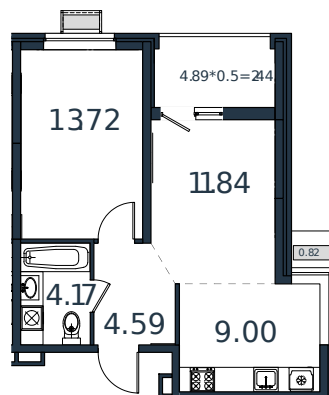

Квартира № 2

1 этаж

2К-квартира 46.58 м²

6 171 850 ₽

Проект	МОНО квартал
Номер на этаже	2
Этаж	2 из 8
Корпус	Литер 2
Секция	1
Заселение	2025 г.
Отделка	Готовая отделка