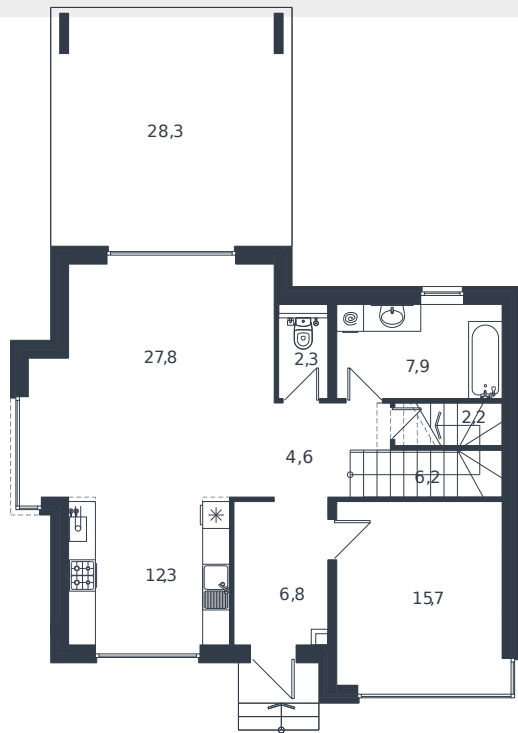

# Коттедж № 40

1 этаж

Коттедж 187.2 м<sup>2</sup>

22 057 051 ₪

2 этаж

Проект  
Номер на этаже  
Этаж  
Корпус  
Секция  
Заселение  
Отделка

Микрорайон «Новая Елизаветка»  
40  
1 из 1  
ИЖС - 1 очередь  
1  
2026 г.  
Готовая отделка