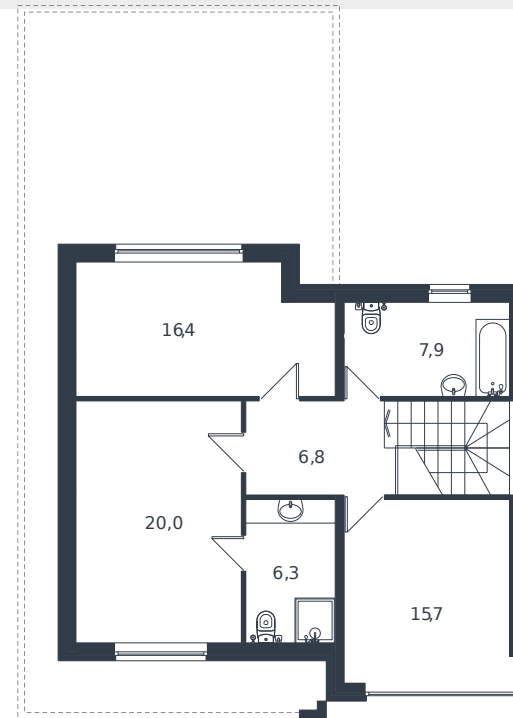

# Коттедж № 40

1 этаж

Коттедж 187.2 м<sup>2</sup>

22 057 051 ₪

2 этаж

Проект  
Номер на этаже  
Этаж  
Корпус  
Секция  
Заселение  
Отделка

Микрорайон «Новая Елизаветка»  
40  
1 из 1  
ИЖС - 1 очередь  
1  
2026 г.  
Готовая отделка