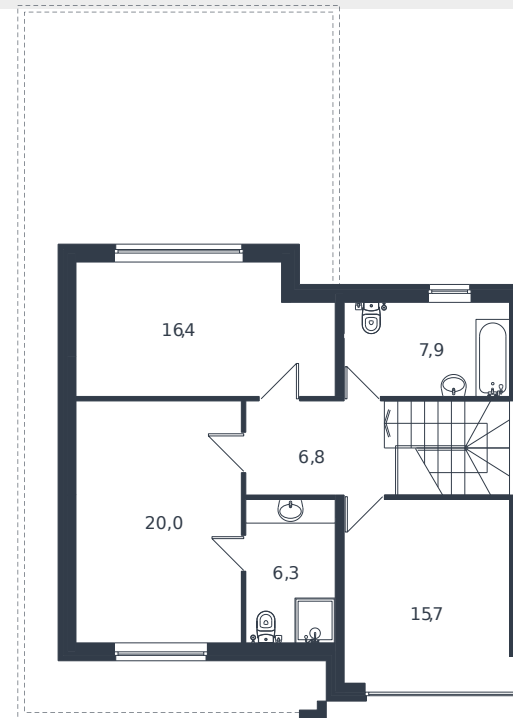

Коттедж № 40

1 этаж

Коттедж 187.2 м²

22 057 051 ₪

2 этаж

Проект
Номер на этаже
Этаж
Корпус
Секция
Заселение
Отделка

Микрорайон «Новая Елизаветка»
40
1 из 1
ИЖС - 1 очередь
1
2026 г.
Готовая отделка