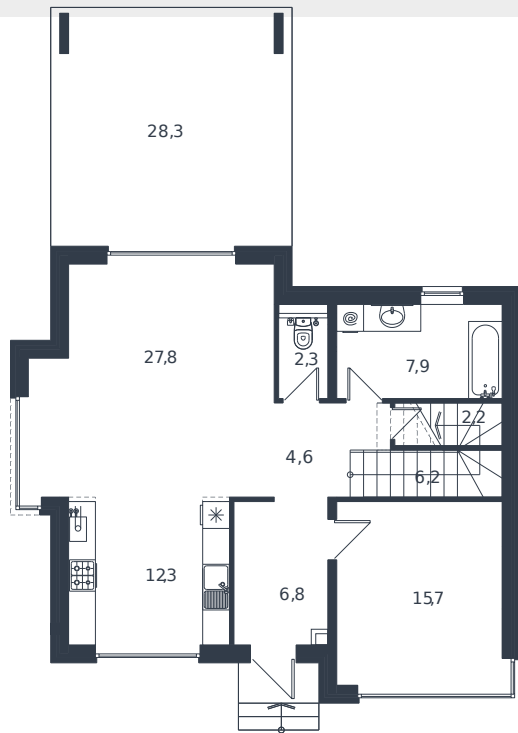

Коттедж № 40

1 этаж

Коттедж 187.2 м²

22 057 051 ₪

2 этаж

Проект
Номер на этаже
Этаж
Корпус
Секция
Заселение
Отделка

Микрорайон «Новая Елизаветка»
40
1 из 1
ИЖС - 1 очередь
1
2026 г.
Готовая отделка