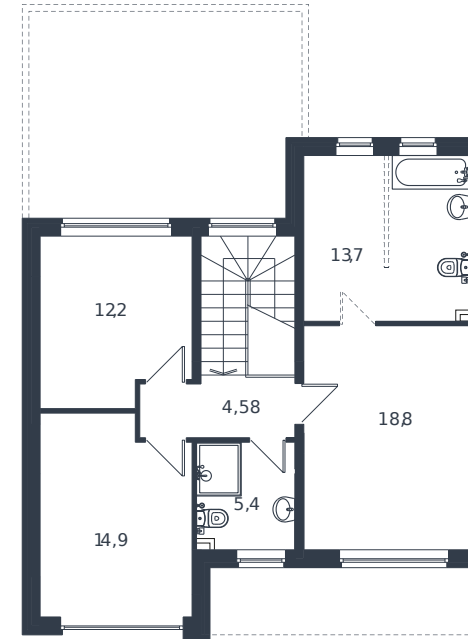

Коттедж № 4

1 этаж

Коттедж 178.1 м²

23 097 044 ₪

2 этаж

Проект	Микрорайон «Новая Елизаветка»
Номер на этаже	4
Этаж	1 из 1
Корпус	ИЖС - 1 очередь
Секция	1
Заселение	2026 г.
Отделка	Готовая отделка