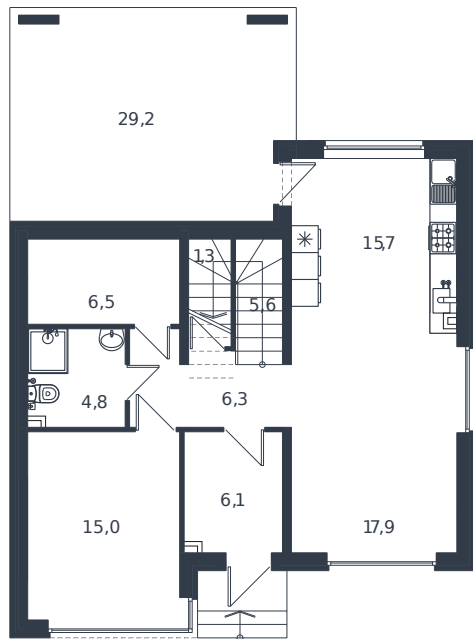

Коттедж № 4

1 этаж

Коттедж 178.1 м²

23 097 044 ₪

2 этаж

Проект	Микрорайон «Новая Елизаветка»
Номер на этаже	4
Этаж	1 из 1
Корпус	ИЖС - 1 очередь
Секция	1
Заселение	2026 г.
Отделка	Готовая отделка