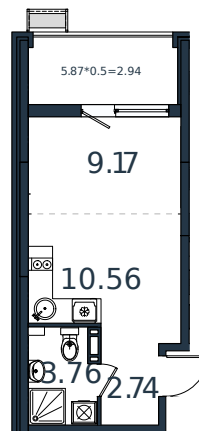

Квартира № 202

1 этаж

Студия 29.17 м²

4 079 716 ₪

Проект	МОНО квартал
Номер на этаже	202
Этаж	8 из 8
Корпус	Литер 1
Секция	1
Заселение	2025 г.
Отделка	Готовая отделка

+7(861)210-35-75

ИНСИТИ
ДЕВЕЛОПМЕНТ

www.incitstroy.ru