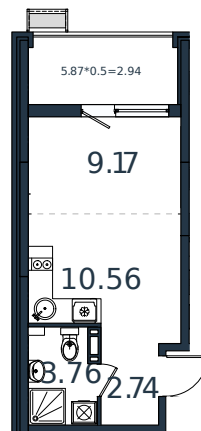

# Квартира № 202

1 этаж

Студия 29.17 м²

4 079 716 ₹

Проект	МОНО квартал
Номер на этаже	202
Этаж	8 из 8
Корпус	Литер 1
Секция	1
Заселение	2025 г.
Отделка	Готовая отделка