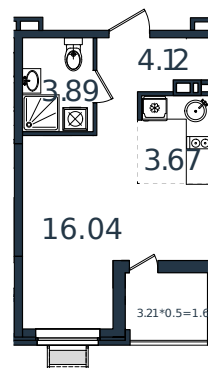

Квартира № 200

1 этаж

Студия 29.33 м²

4 039 914 ₹

Проект	МОНО квартал
Номер на этаже	200
Этаж	8 из 8
Корпус	Литер 1
Секция	1
Заселение	2025 г.
Отделка	Готовая отделка