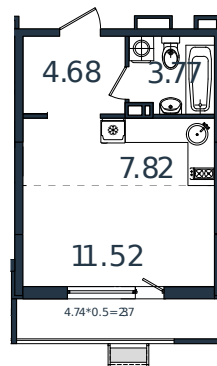

# Квартира № 199

1 этаж

Студия 30.16 м<sup>2</sup>

4 186 208 ₺

Проект	МОНО квартал
Номер на этаже	199
Этаж	8 из 8
Корпус	Литер 1
Секция	1
Заселение	2025 г.
Отделка	Готовая отделка