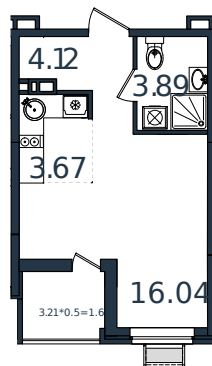

Квартира № 198

1 этаж

Студия 29.33 м²

4 039 914 ₽

Проект	МОНО квартал
Номер на этаже	198
Этаж	8 из 8
Корпус	Литер 1
Секция	1
Заселение	2025 г.
Отделка	Готовая отделка

+7(861)210-35-75

ИНСИТИ
ДЕВЕЛОПМЕНТ

www.incitstroy.ru