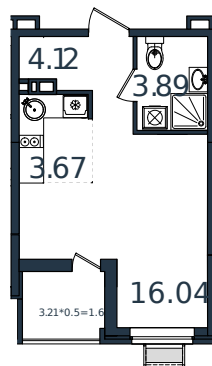

# Квартира № 198

1 этаж

Студия 29.33 м<sup>2</sup>

4 039 914 ₽

Проект	МОНО квартал
Номер на этаже	198
Этаж	8 из 8
Корпус	Литер 1
Секция	1
Заселение	2025 г.
Отделка	Готовая отделка

+7(861)210-35-75

ИНСИТИ  
ДЕВЕЛОПМЕНТ