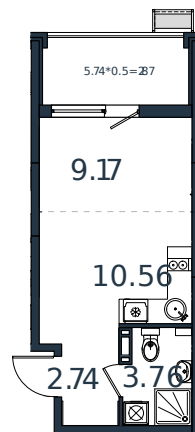

Квартира № 196

1 этаж

Студия 29.1 м²

4 039 080 ₽

Проект	МОНО квартал
Номер на этаже	196
Этаж	8 из 8
Корпус	Литер 1
Секция	1
Заселение	2025 г.
Отделка	Готовая отделка

+7(861)210-35-75

ИНСИТИ
ДЕВЕЛОПМЕНТ

www.incitstroy.ru