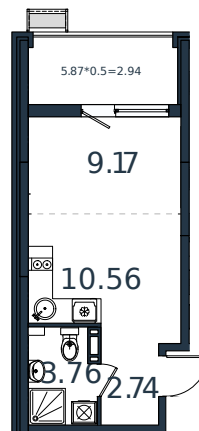

Квартира № 193

1 этаж

Студия 29.17 м²

4 050 546 ₽

Проект	МОНО квартал
Номер на этаже	193
Этаж	7 из 8
Корпус	Литер 1
Секция	1
Заселение	2025 г.
Отделка	Готовая отделка