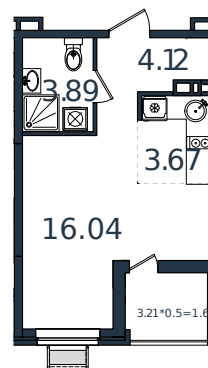

# Квартира № 191

1 этаж

Студия 29.33 м<sup>2</sup>

4 010 584 ₺

Проект	МОНО квартал
Номер на этаже	191
Этаж	7 из 8
Корпус	Литер 1
Секция	1
Заселение	2025 г.
Отделка	Готовая отделка

+7(861)210-35-75

ИНСИТИ  
ДЕВЕЛОПМЕНТ