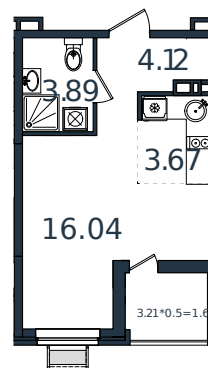

# Квартира № 191

1 этаж

Студия 29.33 м²

4 010 584 ₺

Проект	МОНО квартал
Номер на этаже	191
Этаж	7 из 8
Корпус	Литер 1
Секция	1
Заселение	2025 г.
Отделка	Готовая отделка