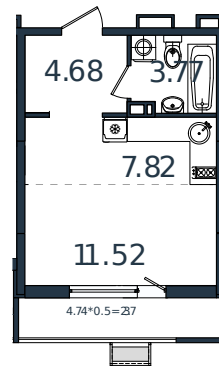

Квартира № 190

1 этаж

Студия 30.16 м²

4 156 048 ₽

Проект	МОНО квартал
Номер на этаже	190
Этаж	7 из 8
Корпус	Литер 1
Секция	1
Заселение	2025 г.
Отделка	Готовая отделка