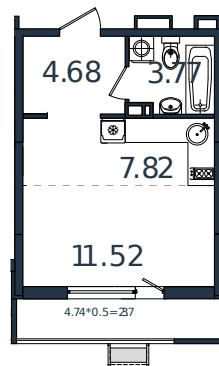

Квартира № 190

1 этаж

Студия 30.16 м²

4 156 048 ₪

Проект	МОНО квартал
Номер на этаже	190
Этаж	7 из 8
Корпус	Литер 1
Секция	1
Заселение	2025 г.
Отделка	Готовая отделка