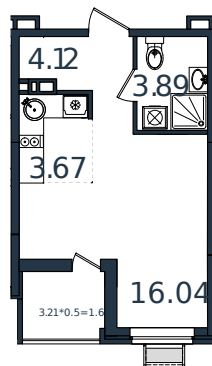

Квартира № 189

Студия 29.33 м²

4 010 584 ₽

Проект	МОНО квартал
Номер на этаже	189
Этаж	7 из 8
Корпус	Литер 1
Секция	1
Заселение	2025 г.
Отделка	Готовая отделка