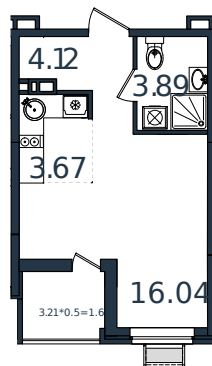

# Квартира № 189

1 этаж

Студия 29.33 м<sup>2</sup>

4 010 584 ₽

Проект	МОНО квартал
Номер на этаже	189
Этаж	7 из 8
Корпус	Литер 1
Секция	1
Заселение	2025 г.
Отделка	Готовая отделка

+7(861)210-35-75

ИНСИТИ  
ДЕВЕЛОПМЕНТ