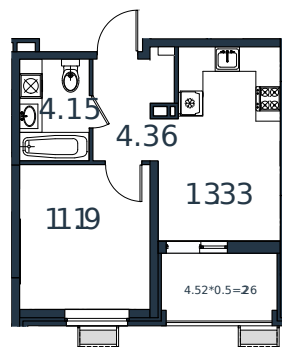

Квартира № 188

1 этаж

1К-квартира 35.29 м²

4 550 398 ₽

Проект	МОНО квартал
Номер на этаже	188
Этаж	7 из 8
Корпус	Литер 1
Секция	1
Заселение	2025 г.
Отделка	Готовая отделка