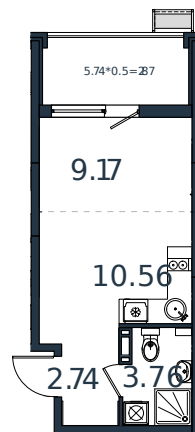

Квартира № 187

1 этаж

Студия 29.1 м²

4 009 980 ₽

Проект	МОНО квартал
Номер на этаже	187
Этаж	7 из 8
Корпус	Литер 1
Секция	1
Заселение	2025 г.
Отделка	Готовая отделка

+7(861)210-35-75

ИНСИТИ
ДЕВЕЛОПМЕНТ

www.incitstroy.ru