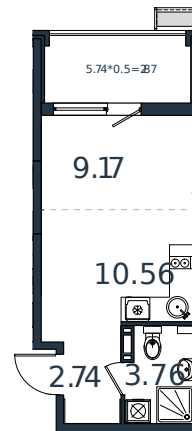

Квартира № 187

1 этаж

Студия 29.1 м²

4 009 980 ₽

Проект	МОНО квартал
Номер на этаже	187
Этаж	7 из 8
Корпус	Литер 1
Секция	1
Заселение	2025 г.
Отделка	Готовая отделка

+7(861)210-35-75

ИНСИТИ
ДЕВЕЛОПМЕНТ

www.incitstroy.ru