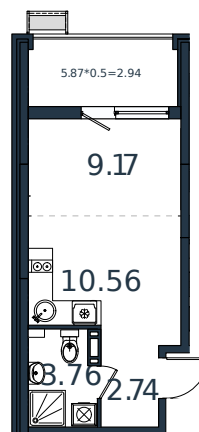

Квартира № 184

1 этаж

Студия 29.17 м²

4 050 546 ₽

Проект	МОНО квартал
Номер на этаже	184
Этаж	6 из 8
Корпус	Литер 1
Секция	1
Заселение	2025 г.
Отделка	Готовая отделка