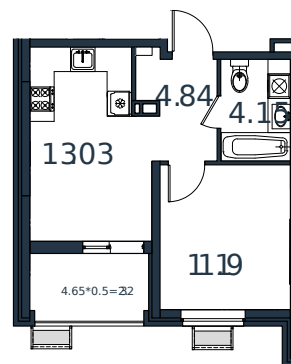

Квартира № 183

1 этаж

1К-квартира 35.35 м²

4 543 147 ₽

Проект	МОНО квартал
Номер на этаже	183
Этаж	6 из 8
Корпус	Литер 1
Секция	1
Заселение	2025 г.
Отделка	Готовая отделка

+7(861)210-35-75

ИНСИТИ
ДЕВЕЛОПМЕНТ