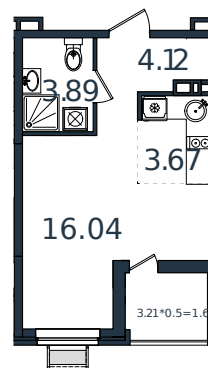

Квартира № 182

1 этаж

Студия 29.33 м²

4 010 584 ₺

Проект	МОНО квартал
Номер на этаже	182
Этаж	6 из 8
Корпус	Литер 1
Секция	1
Заселение	2025 г.
Отделка	Готовая отделка