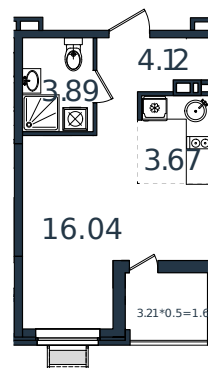

Квартира № 182

1 этаж

Студия 29.33 м²

4 010 584 ₪

Проект	МОНО квартал
Номер на этаже	182
Этаж	6 из 8
Корпус	Литер 1
Секция	1
Заселение	2025 г.
Отделка	Готовая отделка

+7(861)210-35-75

ИНСИТИ
ДЕВЕЛОПМЕНТ

www.incitstroy.ru