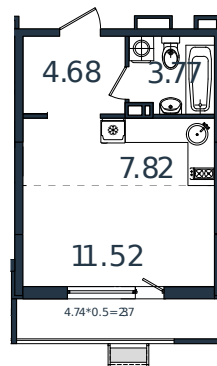

# Квартира № 181

1 этаж

Студия 30.16 м<sup>2</sup>

4 156 048 ₽

Проект	МОНО квартал
Номер на этаже	181
Этаж	6 из 8
Корпус	Литер 1
Секция	1
Заселение	2025 г.
Отделка	Готовая отделка

+7(861)210-35-75

ИНСИТИ  
ДЕВЕЛОПМЕНТ