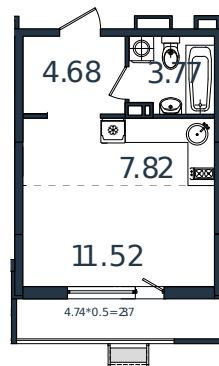

# Квартира № 181

1 этаж

Студия 30.16 м<sup>2</sup>

4 156 048 ₺

Проект	МОНО квартал
Номер на этаже	181
Этаж	6 из 8
Корпус	Литер 1
Секция	1
Заселение	2025 г.
Отделка	Готовая отделка

+7(861)210-35-75

ИНСИТИ  
ДЕВЕЛОПМЕНТ