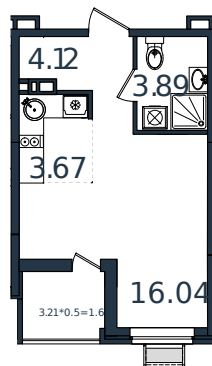

Квартира №180

1 этаж

Студия 29.33 м²

4 010 584 ₽

Проект	МОНО квартал
Номер на этаже	180
Этаж	6 из 8
Корпус	Литер 1
Секция	1
Заселение	2025 г.
Отделка	Готовая отделка