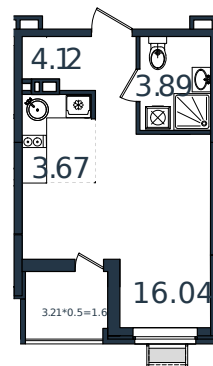

Квартира №180

1 этаж

Студия 29.33 м²

4 010 584 ₽

Проект	МОНО квартал
Номер на этаже	180
Этаж	6 из 8
Корпус	Литер 1
Секция	1
Заселение	2025 г.
Отделка	Готовая отделка