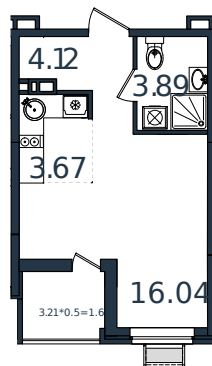

Квартира №180

1 этаж

Студия 29.33 м²

4 010 584 ₽

Проект	МОНО квартал
Номер на этаже	180
Этаж	6 из 8
Корпус	Литер 1
Секция	1
Заселение	2025 г.
Отделка	Готовая отделка

+7(861)210-35-75

ИНСИТИ
ДЕВЕЛОПМЕНТ

www.incitstroy.ru