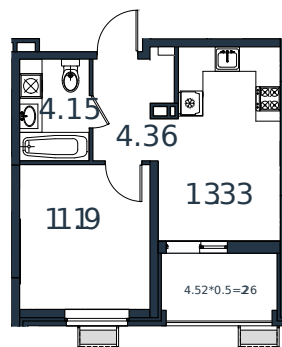

Квартира № 179

1 этаж

1К-квартира 35.29 м²

4 550 398 ₪

Проект	МОНО квартал
Номер на этаже	179
Этаж	6 из 8
Корпус	Литер 1
Секция	1
Заселение	2025 г.
Отделка	Готовая отделка

+7(861)210-35-75

ИНСИТИ
ДЕВЕЛОПМЕНТ