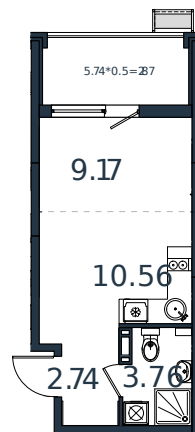

Квартира № 178

1 этаж

Студия 29.1 м²

4 009 980 ₽

Проект	МОНО квартал
Номер на этаже	178
Этаж	6 из 8
Корпус	Литер 1
Секция	1
Заселение	2025 г.
Отделка	Готовая отделка

+7(861)210-35-75

ИНСИТИ
ДЕВЕЛОПМЕНТ

www.incitstroy.ru