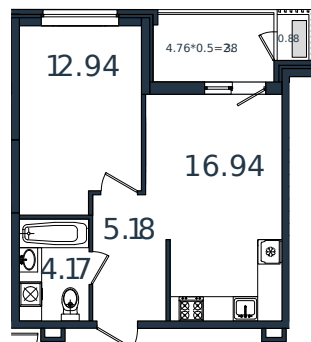

# Квартира № 176

1 этаж

1К-квартира 42.49 м<sup>2</sup>

5 388 709 ₺

Проект	МОНО квартал
Номер на этаже	176
Этаж	5 из 8
Корпус	Литер 1
Секция	1
Заселение	2025 г.
Отделка	Готовая отделка