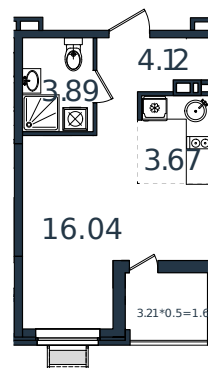

Квартира № 173

1 этаж

Студия 29.33 м²

4 010 584 ₺

Проект	МОНО квартал
Номер на этаже	173
Этаж	5 из 8
Корпус	Литер 1
Секция	1
Заселение	2025 г.
Отделка	Готовая отделка