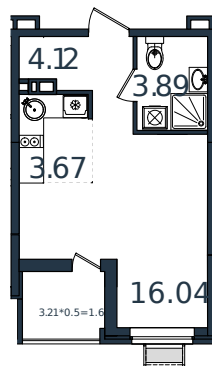

Квартира № 171

1 этаж

Студия 29.33 м²

4 010 584 ₽

Проект	МОНО квартал
Номер на этаже	171
Этаж	5 из 8
Корпус	Литер 1
Секция	1
Заселение	2025 г.
Отделка	Готовая отделка