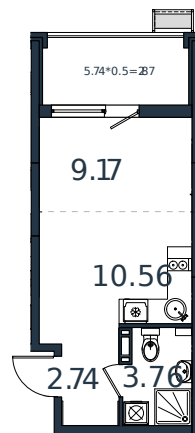

Квартира № 169

1 этаж

Студия 29.1 м²

4 009 980 ₹

Проект	МОНО квартал
Номер на этаже	169
Этаж	5 из 8
Корпус	Литер 1
Секция	1
Заселение	2025 г.
Отделка	Готовая отделка

+7(861)210-35-75

ИНСИТИ
ДЕВЕЛОПМЕНТ

www.incitstroy.ru