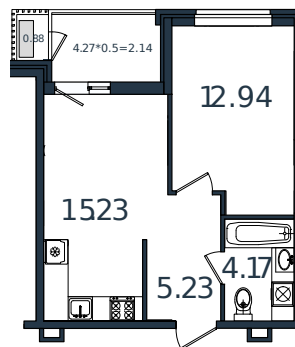

Квартира № 168

1 этаж

1К-квартира 40.59 м²

5 173 561 ₺

Проект	МОНО квартал
Номер на этаже	168
Этаж	5 из 8
Корпус	Литер 1
Секция	1
Заселение	2025 г.
Отделка	Готовая отделка