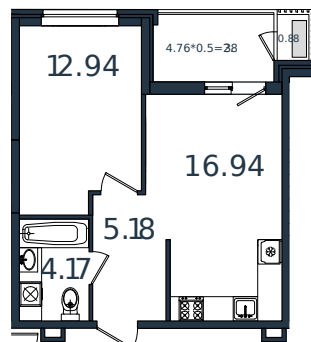

# Квартира № 167

1 этаж

1К-квартира 42.49 м<sup>2</sup>

5 388 709 ₪

Проект	МОНО квартал
Номер на этаже	167
Этаж	4 из 8
Корпус	Литер 1
Секция	1
Заселение	2025 г.
Отделка	Готовая отделка