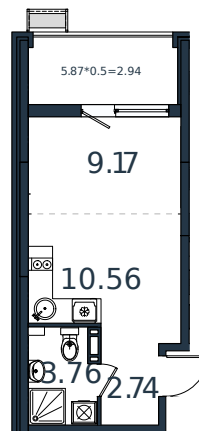

Квартира № 166

1 этаж

Студия 29.17 м²

4 050 546 ₽

Проект	МОНО квартал
Номер на этаже	166
Этаж	4 из 8
Корпус	Литер 1
Секция	1
Заселение	2025 г.
Отделка	Готовая отделка