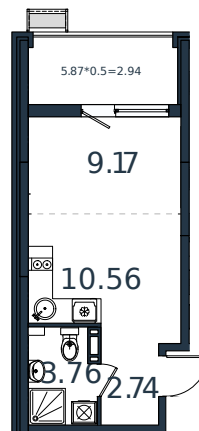

# Квартира № 166

1 этаж

Студия 29.17 м²

4 050 546 ₽

Проект	МОНО квартал
Номер на этаже	166
Этаж	4 из 8
Корпус	Литер 1
Секция	1
Заселение	2025 г.
Отделка	Готовая отделка