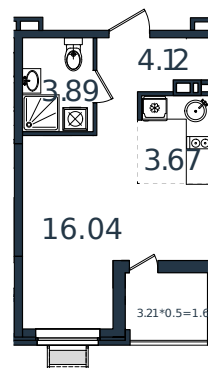

Квартира № 164

1 этаж

Студия 29.33 м²

4 010 584 ₽

Проект	МОНО квартал
Номер на этаже	164
Этаж	4 из 8
Корпус	Литер 1
Секция	1
Заселение	2025 г.
Отделка	Готовая отделка

+7(861)210-35-75

ИНСИТИ
ДЕВЕЛОПМЕНТ

www.incitstroy.ru