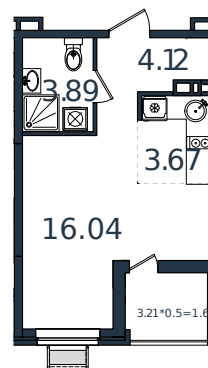

Квартира № 164

1 этаж

Студия 29.33 м²

4 010 584 ₺

Проект	МОНО квартал
Номер на этаже	164
Этаж	4 из 8
Корпус	Литер 1
Секция	1
Заселение	2025 г.
Отделка	Готовая отделка