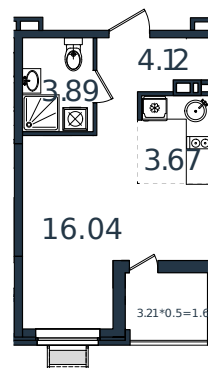

# Квартира № 164

1 этаж

Студия 29.33 м²

4 010 584 ₺

Проект	МОНО квартал
Номер на этаже	164
Этаж	4 из 8
Корпус	Литер 1
Секция	1
Заселение	2025 г.
Отделка	Готовая отделка

+7(861)210-35-75

ИНСИТИ  
ДЕВЕЛОПМЕНТ