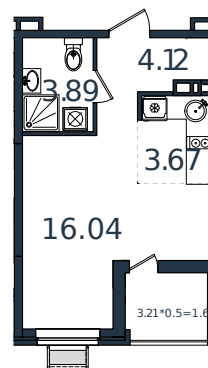

Квартира № 164

1 этаж

Студия 29.33 м²

4 010 584 ₺

Проект	МОНО квартал
Номер на этаже	164
Этаж	4 из 8
Корпус	Литер 1
Секция	1
Заселение	2025 г.
Отделка	Готовая отделка

+7(861)210-35-75

ИНСИТИ
ДЕВЕЛОПМЕНТ

www.incitstroy.ru