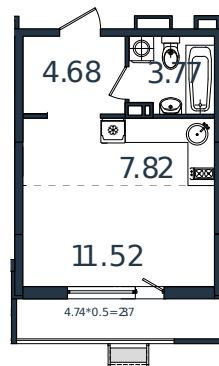

Квартира № 163

1 этаж

Студия 30.16 м²

4 156 048 ₽

Проект	МОНО квартал
Номер на этаже	163
Этаж	4 из 8
Корпус	Литер 1
Секция	1
Заселение	2025 г.
Отделка	Готовая отделка