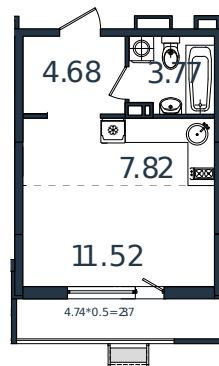

Квартира № 163

1 этаж

Студия 30.16 м²

4 156 048 ₺

Проект	МОНО квартал
Номер на этаже	163
Этаж	4 из 8
Корпус	Литер 1
Секция	1
Заселение	2025 г.
Отделка	Готовая отделка

+7(861)210-35-75

ИНСИТИ
ДЕВЕЛОПМЕНТ

www.incitstroy.ru