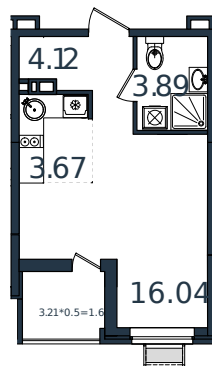

Квартира № 162

1 этаж

Студия 29.33 м²

4 010 584 ₽

Проект	МОНО квартал
Номер на этаже	162
Этаж	4 из 8
Корпус	Литер 1
Секция	1
Заселение	2025 г.
Отделка	Готовая отделка