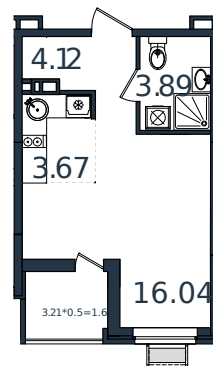

Квартира № 162

Студия 29.33 м²

4 010 584 ₽

Проект	МОНО квартал
Номер на этаже	162
Этаж	4 из 8
Корпус	Литер 1
Секция	1
Заселение	2025 г.
Отделка	Готовая отделка