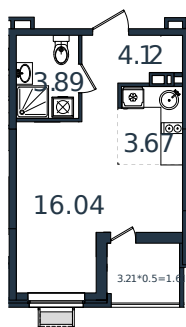

# Квартира №162

Студия 29.48 м<sup>2</sup>

4 343 850 Р

Жилой комплекс

Инсити

Адрес

г. Краснодар, посёлок Берёзовый, улица имени Профессора Малигонова

Срок сдачи

II квартал 2026 г.

Проект  
Номер на этаже  
Этаж  
Корпус  
Секция  
Заселение  
Отделка

МОНО квартал  
162  
4 из 8  
Литер 1  
1  
IV квартал 2025 г.  
Предчистовая

1 этаж