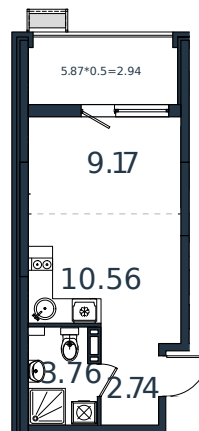

# Квартира № 160

1 этаж

Студия 29.1 м²

4 009 980 ₽

Проект	МОНО квартал
Номер на этаже	160
Этаж	4 из 8
Корпус	Литер 1
Секция	1
Заселение	2025 г.
Отделка	Готовая отделка