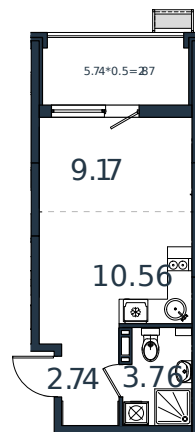

Квартира № 160

1 этаж

Студия 29.1 м²

4 009 980 ₹

| | |
|----------------|-----------------|
| Проект | МОНО квартал |
| Номер на этаже | 160 |
| Этаж | 4 из 8 |
| Корпус | Литер 1 |
| Секция | 1 |
| Заселение | 2025 г. |
| Отделка | Готовая отделка |