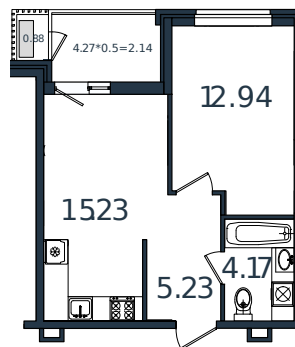

# Квартира № 159

1 этаж

1К-квартира 40.59 м<sup>2</sup>

5 173 561 ₺

Проект	МОНО квартал
Номер на этаже	159
Этаж	4 из 8
Корпус	Литер 1
Секция	1
Заселение	2025 г.
Отделка	Готовая отделка