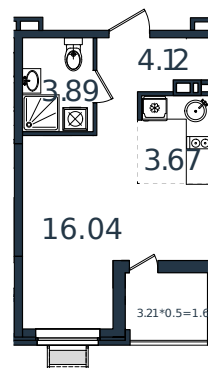

Квартира № 155

1 этаж

Студия 29.33 м²

4 010 584 ₺

Проект	МОНО квартал
Номер на этаже	155
Этаж	3 из 8
Корпус	Литер 1
Секция	1
Заселение	2025 г.
Отделка	Готовая отделка

+7(861)210-35-75

ИНСИТИ
ДЕВЕЛОПМЕНТ

www.incitstroy.ru