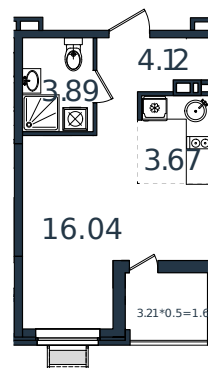

# Квартира № 155

1 этаж

Студия 29.33 м<sup>2</sup>

4 010 584 ₪

Проект	МОНО квартал
Номер на этаже	155
Этаж	3 из 8
Корпус	Литер 1
Секция	1
Заселение	2025 г.
Отделка	Готовая отделка

+7(861)210-35-75

ИНСИТИ  
ДЕВЕЛОПМЕНТ