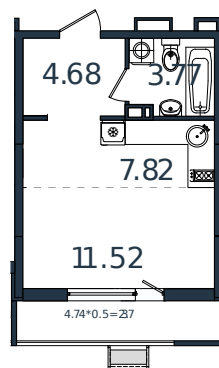

Квартира № 154

1 этаж

Студия 30.16 м²

4 156 048 ₺

Проект	МОНО квартал
Номер на этаже	154
Этаж	3 из 8
Корпус	Литер 1
Секция	1
Заселение	2025 г.
Отделка	Готовая отделка