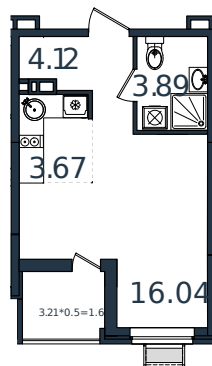

# Квартира № 153

1 этаж

Студия 29.33 м<sup>2</sup>

4 010 584 ₺

|                |                 |
|----------------|-----------------|
| Проект         | МОНО квартал    |
| Номер на этаже | 153             |
| Этаж           | 3 из 8          |
| Корпус         | Литер 1         |
| Секция         | 1               |
| Заселение      | 2025 г.         |
| Отделка        | Готовая отделка |