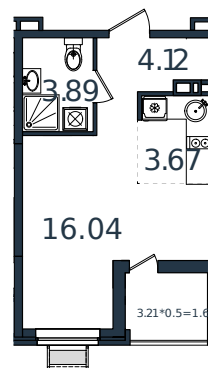

Квартира № 153

1 этаж

Студия 29.33 м²

4 010 584 ₺

Проект	МОНО квартал
Номер на этаже	153
Этаж	3 из 8
Корпус	Литер 1
Секция	1
Заселение	2025 г.
Отделка	Готовая отделка