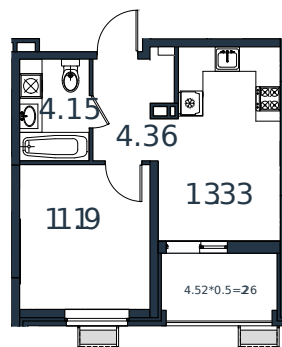

Квартира № 152

1 этаж

1К-квартира 35.29 м²

4 550 398 ₪

Проект	МОНО квартал
Номер на этаже	152
Этаж	3 из 8
Корпус	Литер 1
Секция	1
Заселение	2025 г.
Отделка	Готовая отделка

+7(861)210-35-75

ИНСИТИ
ДЕВЕЛОПМЕНТ