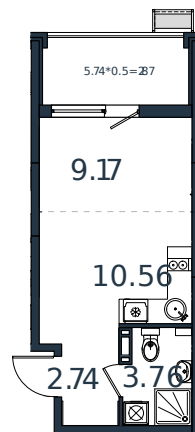

Квартира № 151

1 этаж

Студия 29.1 м²

4 009 980 ₽

Проект	МОНО квартал
Номер на этаже	151
Этаж	3 из 8
Корпус	Литер 1
Секция	1
Заселение	2025 г.
Отделка	Готовая отделка

+7(861)210-35-75

ИНСИТИ
ДЕВЕЛОПМЕНТ

www.incitstroy.ru