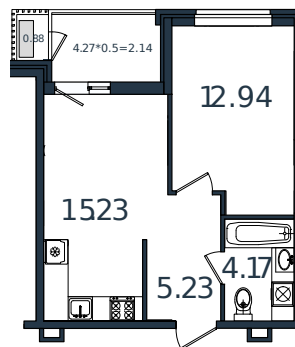

# Квартира № 150

1 этаж

1К-квартира 40.59 м<sup>2</sup>

5 173 561 ₺

Проект	МОНО квартал
Номер на этаже	150
Этаж	3 из 8
Корпус	Литер 1
Секция	1
Заселение	2025 г.
Отделка	Готовая отделка