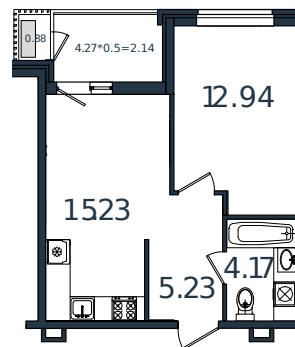

# Квартира № 150

1 этаж

1К-квартира 40.59 м<sup>2</sup>

5 173 561 ₪

Проект	МОНО квартал
Номер на этаже	150
Этаж	3 из 8
Корпус	Литер 1
Секция	1
Заселение	2025 г.
Отделка	Готовая отделка