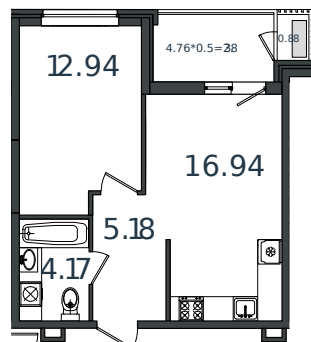

Квартира № 149

1 этаж

1К-квартира 42.49 м²

5 388 709 ₺

Проект	МОНО квартал
Номер на этаже	149
Этаж	2 из 8
Корпус	Литер 1
Секция	1
Заселение	2025 г.
Отделка	Готовая отделка