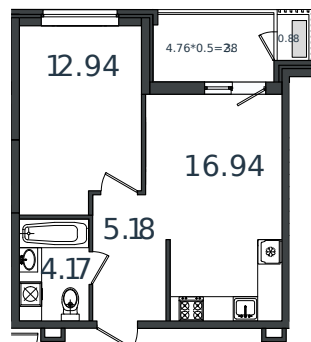

# Квартира № 149

1 этаж

1К-квартира 42.49 м<sup>2</sup>

5 388 709 ₺

Проект	МОНО квартал
Номер на этаже	149
Этаж	2 из 8
Корпус	Литер 1
Секция	1
Заселение	2025 г.
Отделка	Готовая отделка