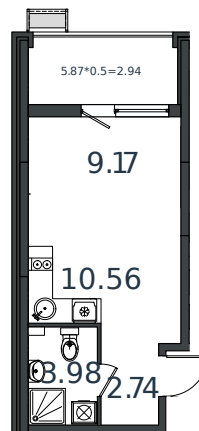

# Квартира № 148

1 этаж

Студия 29.39 м²

4 081 095 ₽

Проект	МОНО квартал
Номер на этаже	148
Этаж	2 из 8
Корпус	Литер 1
Секция	1
Заселение	2025 г.
Отделка	Готовая отделка