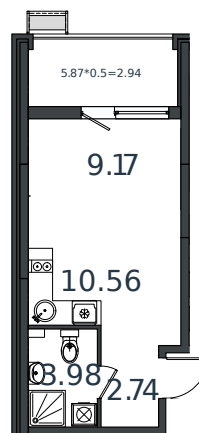

Квартира № 148

1 этаж

Студия 29.39 м²

4 081 095 ₽

Проект	МОНО квартал
Номер на этаже	148
Этаж	2 из 8
Корпус	Литер 1
Секция	1
Заселение	2025 г.
Отделка	Готовая отделка