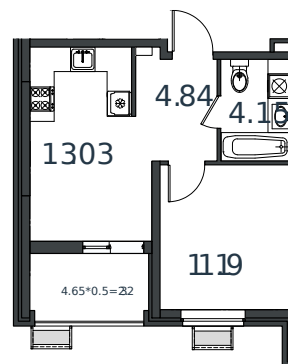

Квартира № 147

1 этаж

1К-квартира 35.53 м²

4 725 490 ₪

Проект	МОНО квартал
Номер на этаже	147
Этаж	2 из 8
Корпус	Литер 1
Секция	1
Заселение	2025 г.
Отделка	Готовая отделка

+7(861)210-35-75

ИНСИТИ
ДЕВЕЛОПМЕНТ