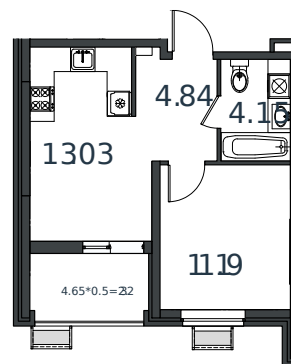

# Квартира № 147

1 этаж

1К-квартира 35.53 м<sup>2</sup>

4 566 280 ₽

Проект	МОНО квартал
Номер на этаже	147
Этаж	2 из 8
Корпус	Литер 1
Секция	1
Заселение	2025 г.
Отделка	Готовая отделка

+7(861)210-35-75

ИНСИТИ  
ДЕВЕЛОПМЕНТ