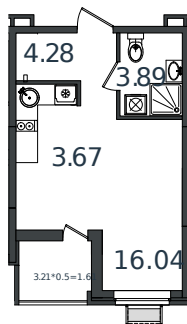

# Квартира № 146

Студия 29.64 м<sup>2</sup>

4 395 300 ₽

Жилой комплекс

Инсити

Адрес

г. Краснодар, посёлок Берёзовый, улица имени Профессора Малигонова

Срок сдачи

II квартал 2026 г.

Проект  
Номер на этаже  
Этаж  
Корпус  
Секция  
Заселение  
Отделка

МОНО квартал  
146  
2 из 8  
Литер 1  
1  
IV квартал 2025 г.  
Предчистовая

1 этаж