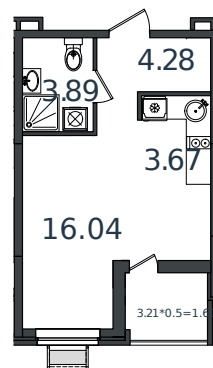

Квартира № 146

1 этаж

Студия 29.49 м²

4 032 463 ₽

| | |
|----------------|-----------------|
| Проект | МОНО квартал |
| Номер на этаже | 146 |
| Этаж | 2 из 8 |
| Корпус | Литер 1 |
| Секция | 1 |
| Заселение | 2025 г. |
| Отделка | Готовая отделка |