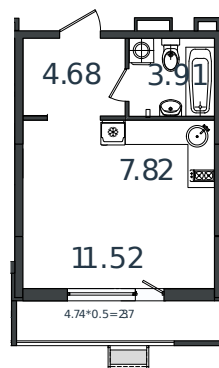

Квартира № 145

1 этаж

Студия 30.3 м²

4 175 340 ₽

Проект	МОНО квартал
Номер на этаже	145
Этаж	2 из 8
Корпус	Литер 1
Секция	1
Заселение	2025 г.
Отделка	Готовая отделка