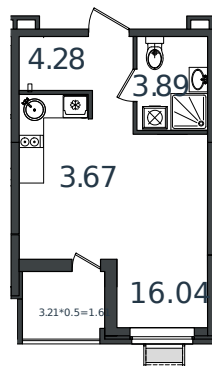

# Квартира № 144

1 этаж

Студия 29.49 м<sup>2</sup>

4 032 463 ₽

Проект	МОНО квартал
Номер на этаже	144
Этаж	2 из 8
Корпус	Литер 1
Секция	1
Заселение	2025 г.
Отделка	Готовая отделка