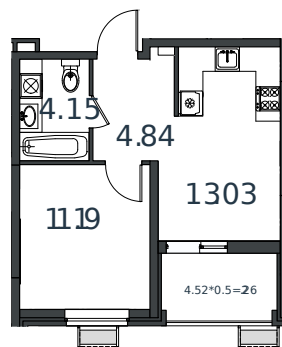

# Квартира № 143

1 этаж

1К-квартира 35.47 м<sup>2</sup>

4 573 608 ₺

Проект	МОНО квартал
Номер на этаже	143
Этаж	2 из 8
Корпус	Литер 1
Секция	1
Заселение	2025 г.
Отделка	Готовая отделка